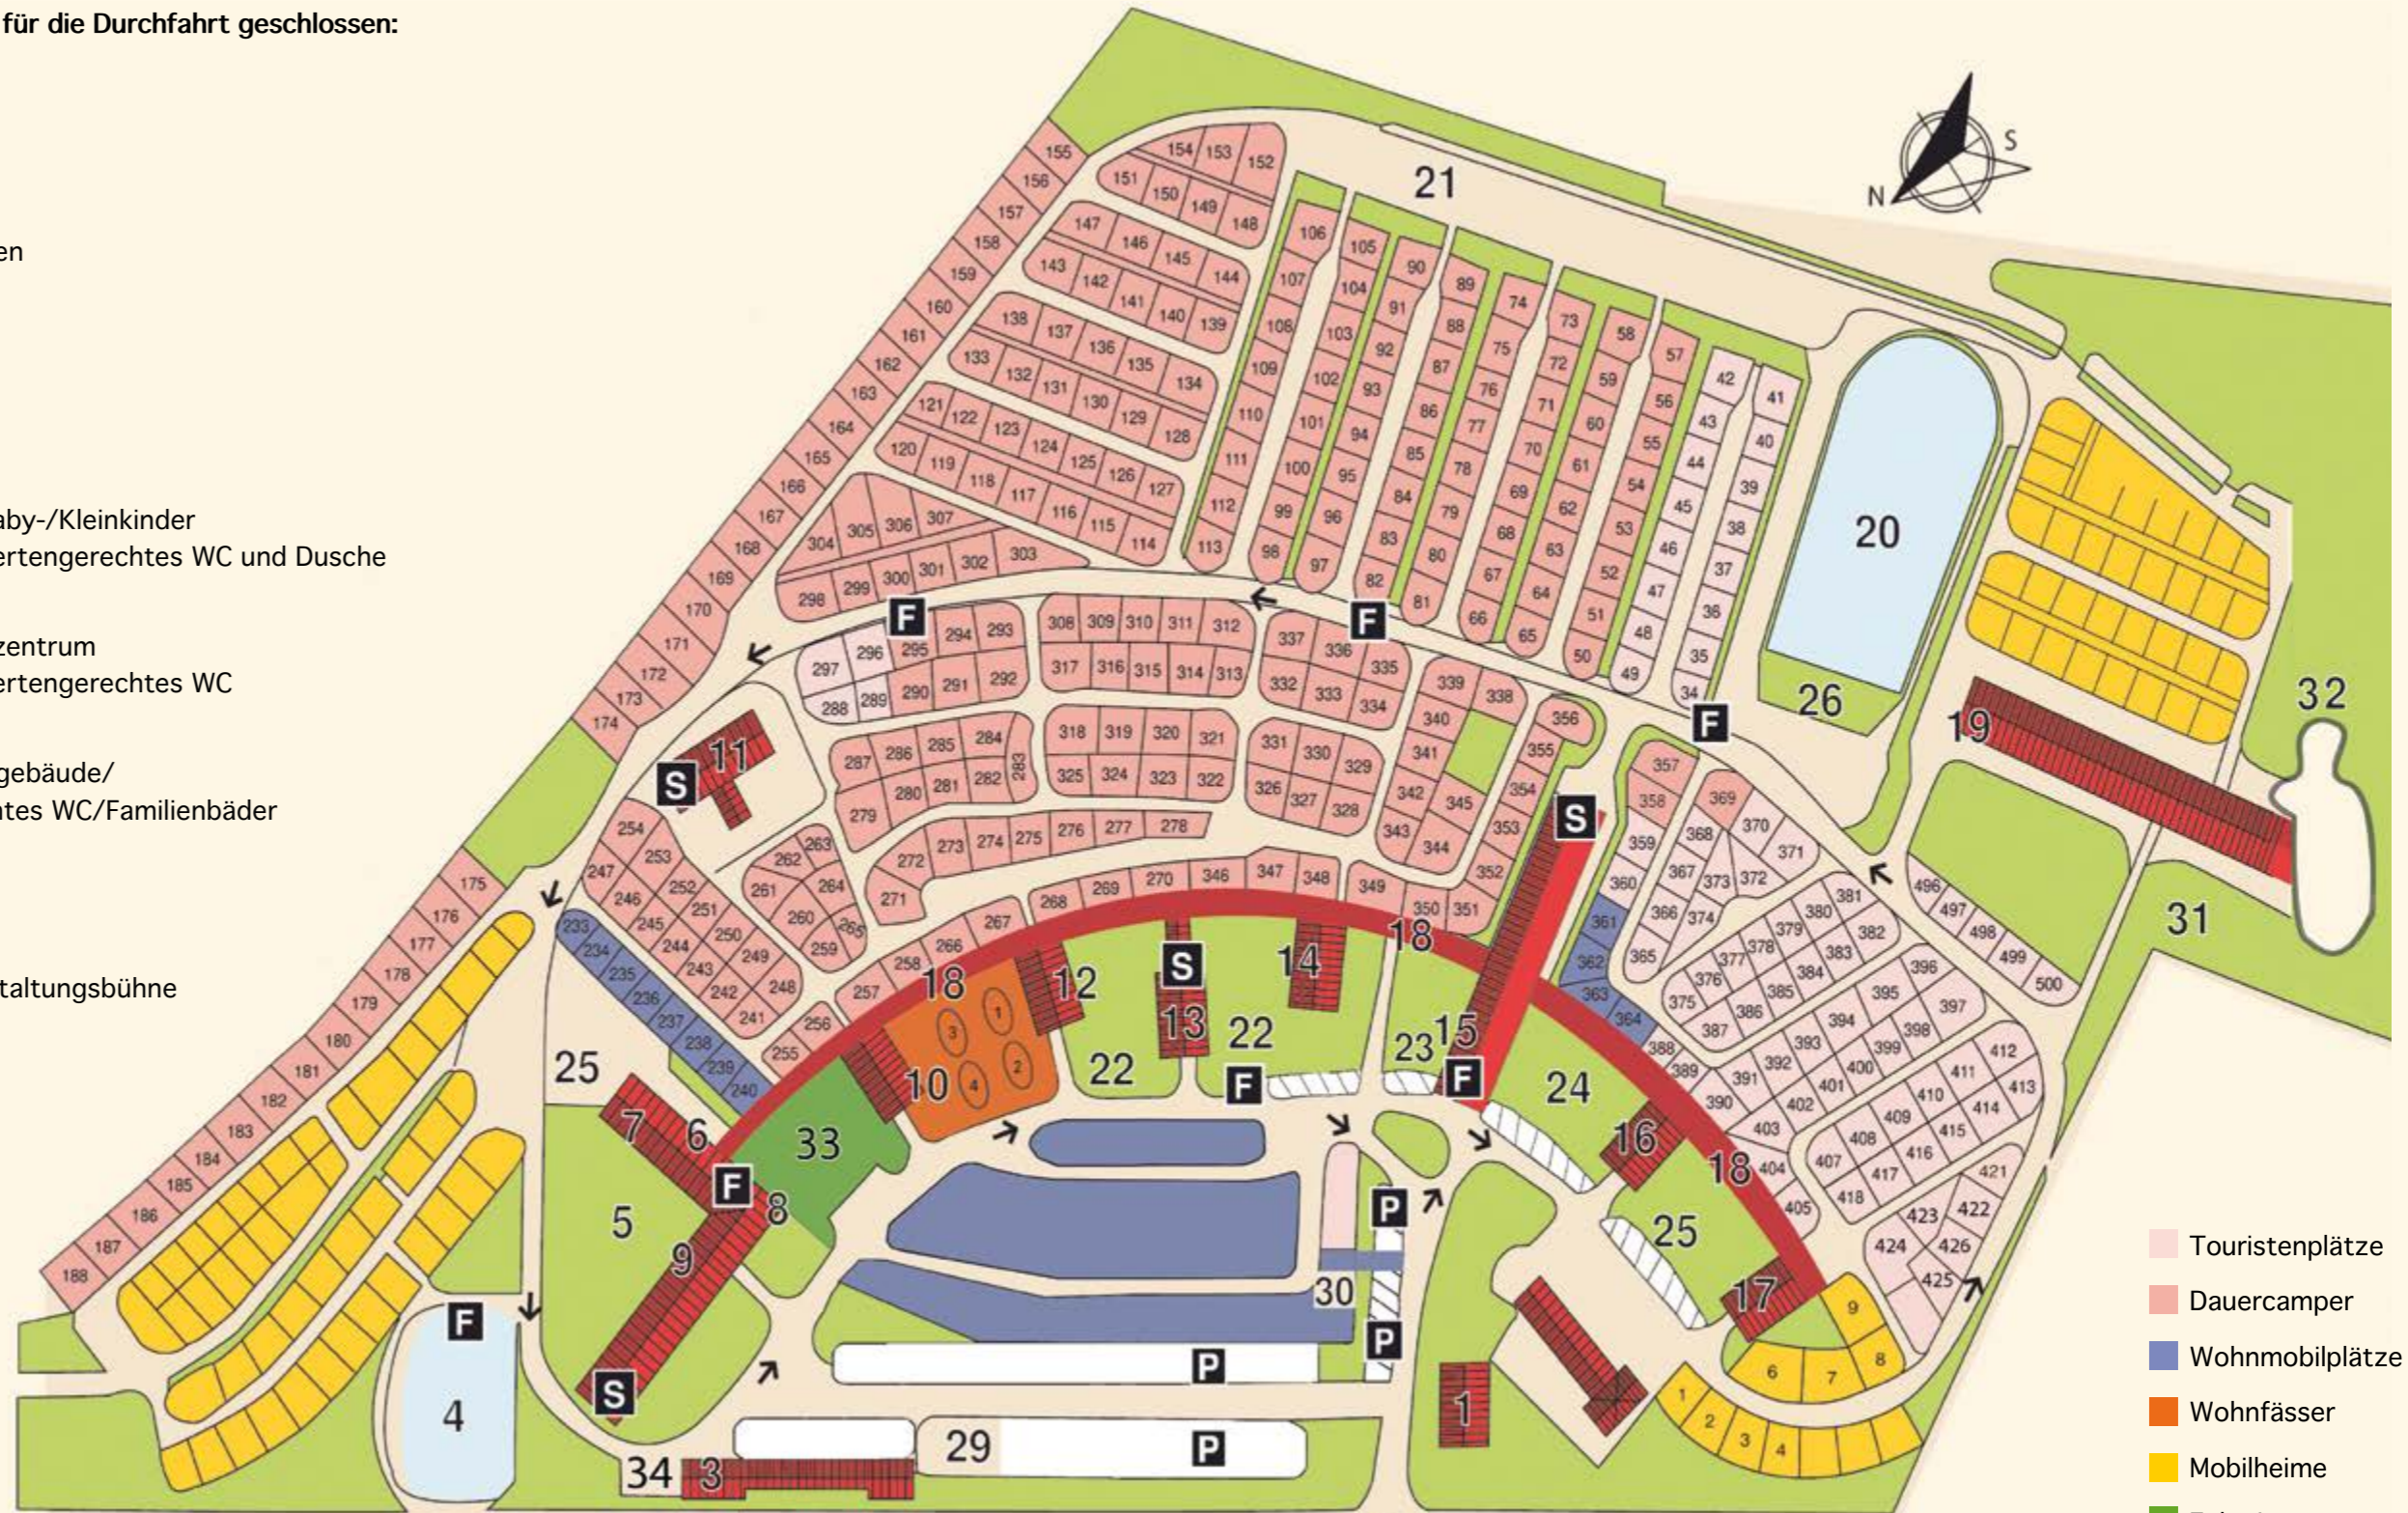

Übersicht des Geländes

Zu unseren Ruhezeiten ist die Schranke für die Durchfahrt geschlossen:
22 bis 7 Uhr

- 1 Vogelvoliere
- 3 Werkstatt
- 4 Fischteich mit Angelmöglichkeiten
- 5 Biergarten
- 6/7 Gastronomie
- 8 Restaurant
- 9 Festsaal/Sanitärgebäude
- 10 Fitnessraum
- 11 Sanitärgebäude/Spülzentrum/Baby-/Kleinkinder
Wasch- und Wickelraum/behindertengerechtes WC und Dusche
- 12 Ricochet-Courts/Tischtennis
- 13 Sanitärgebäude/Spül- und Kochzentrum
Wasch- und Wickelraum/behindertengerechtes WC
- 14 Seminarraum/Kosmetik-Studio
- 15 Rezeption/Waschcenter/Sanitärgebäude/
Spülzentrum/behindertengerechtes WC/Familienbäder
- 16 SB-Markt
- 17 Kids Corner/Jugendtreff
- 18 Galerie
- 19 Halle 19/Hüpfburghalle/ Veranstaltungsbühne
- 20 Ökologischer Badeteich
- 21 Street Ball
- 22 Tennisplätze
- 23 Outdoor Trampoline
- 24 Hundewiese/Hundedusche
- 25 Kinderspielplatz
- 26 Beach-Volleyball
- 29 Entsorgung von Glas
- 30 Entsorgung für Wohnmobile
- 31 Seilbahn
- 32 E-Quadbahn
- 33 Zeltwiese
- 34 Entsorgung Abfälle

F Feuerlöscher **S** Sanitärraum **P** Parkplatz **→** Einbahnstraßenregel **↑** Einfahrt

Auf dem gesamten Gelände gelten die Bestimmungen der StVO