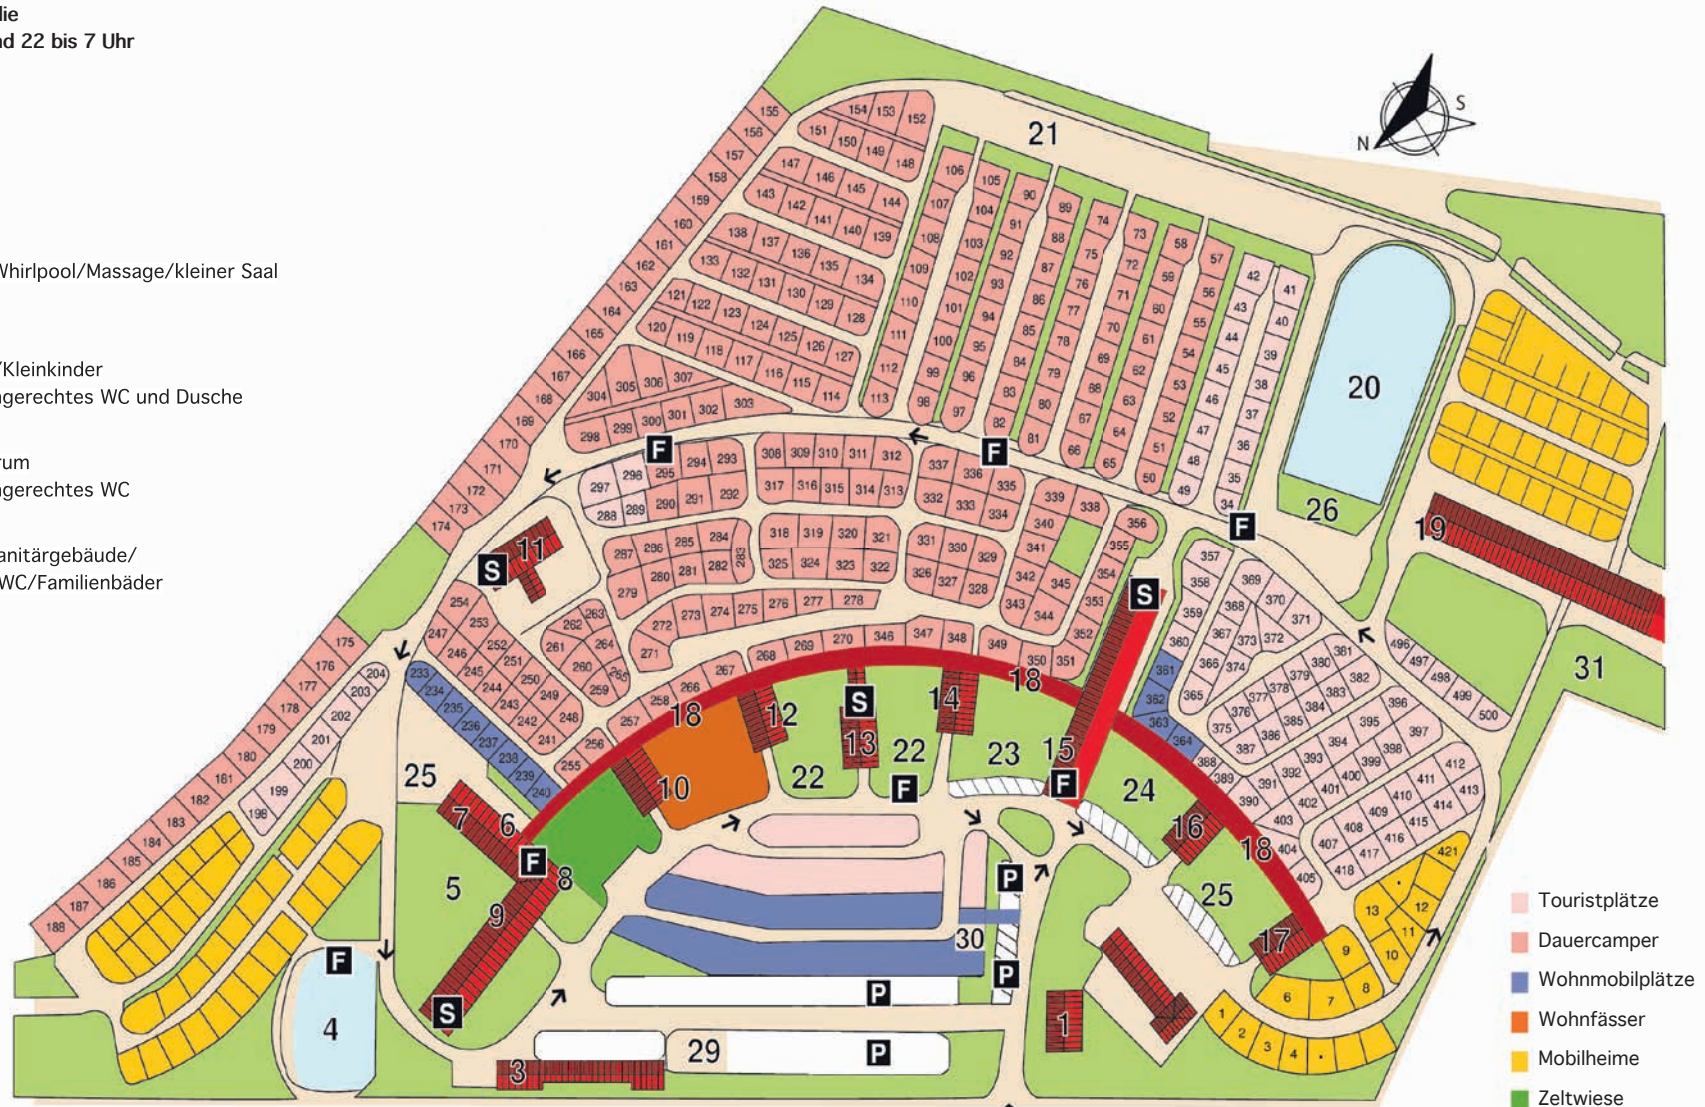

Übersicht des Geländes

Zu unseren Ruhezeiten ist die Schranke für die Durchfahrt geschlossen: 13 bis 14.30 Uhr und 22 bis 7 Uhr

- 1 Vogelvoliere
- 3 Werkstatt
- 4 Fischteich mit Angelmöglichkeiten
- 5 Biergarten
- 6/7 Gastronomie
- 8 Saunalandschaft/VitaBar/Solarium/Whirlpool/Massage/kleiner Saal
- 9 Festsaal/Sanitärgebäude
- 10 Fitnessraum
- 11 Sanitärgebäude/Spülzentrum/Baby-/Kleinkinder Wasch- und Wickelraum/behindertengerechtes WC und Dusche
- 12 Ricochet-Courts/Tischtennis
- 13 Sanitärgebäude/Spül- und Kochzentrum Wasch- und Wickelraum/behindertengerechtes WC
- 14 Seminarraum/Kosmetik-Studio
- 15 Rezeption/SB-Markt/Waschcenter/Sanitärgebäude/Spülzentrum/behindertengerechtes WC/Familienbäder
- 16 Campo Planet/Hundedusche
- 17 Kids Corner/Jugendtreff
- 18 Galerie
- 19 Halle 19/Hüpfburghalle
- 20 Ökologischer Badeteich
- 21 Street Ball/Menschenkicker
- 22 Tennisplätze
- 23 Outdoor Trampoline
- 24 Hundewiese
- 25 Kinderspielplatz
- 26 Beach-Volleyball
- 29 Entsorgung Abfälle
- 30 Entsorgung für Wohnmobile
- 31 Seilbahn

- Touristplätze
- Dauercamper
- Wohnmobilplätze
- Wohnfässer
- Mobilheime
- Zeltwiese

F Feuerlöscher **S** Sanitätsraum **P** Parkplatz → Einbahnstraßenregel ↑ Einfahrt

Auf dem gesamten Gelände gelten die Bestimmungen der StVO