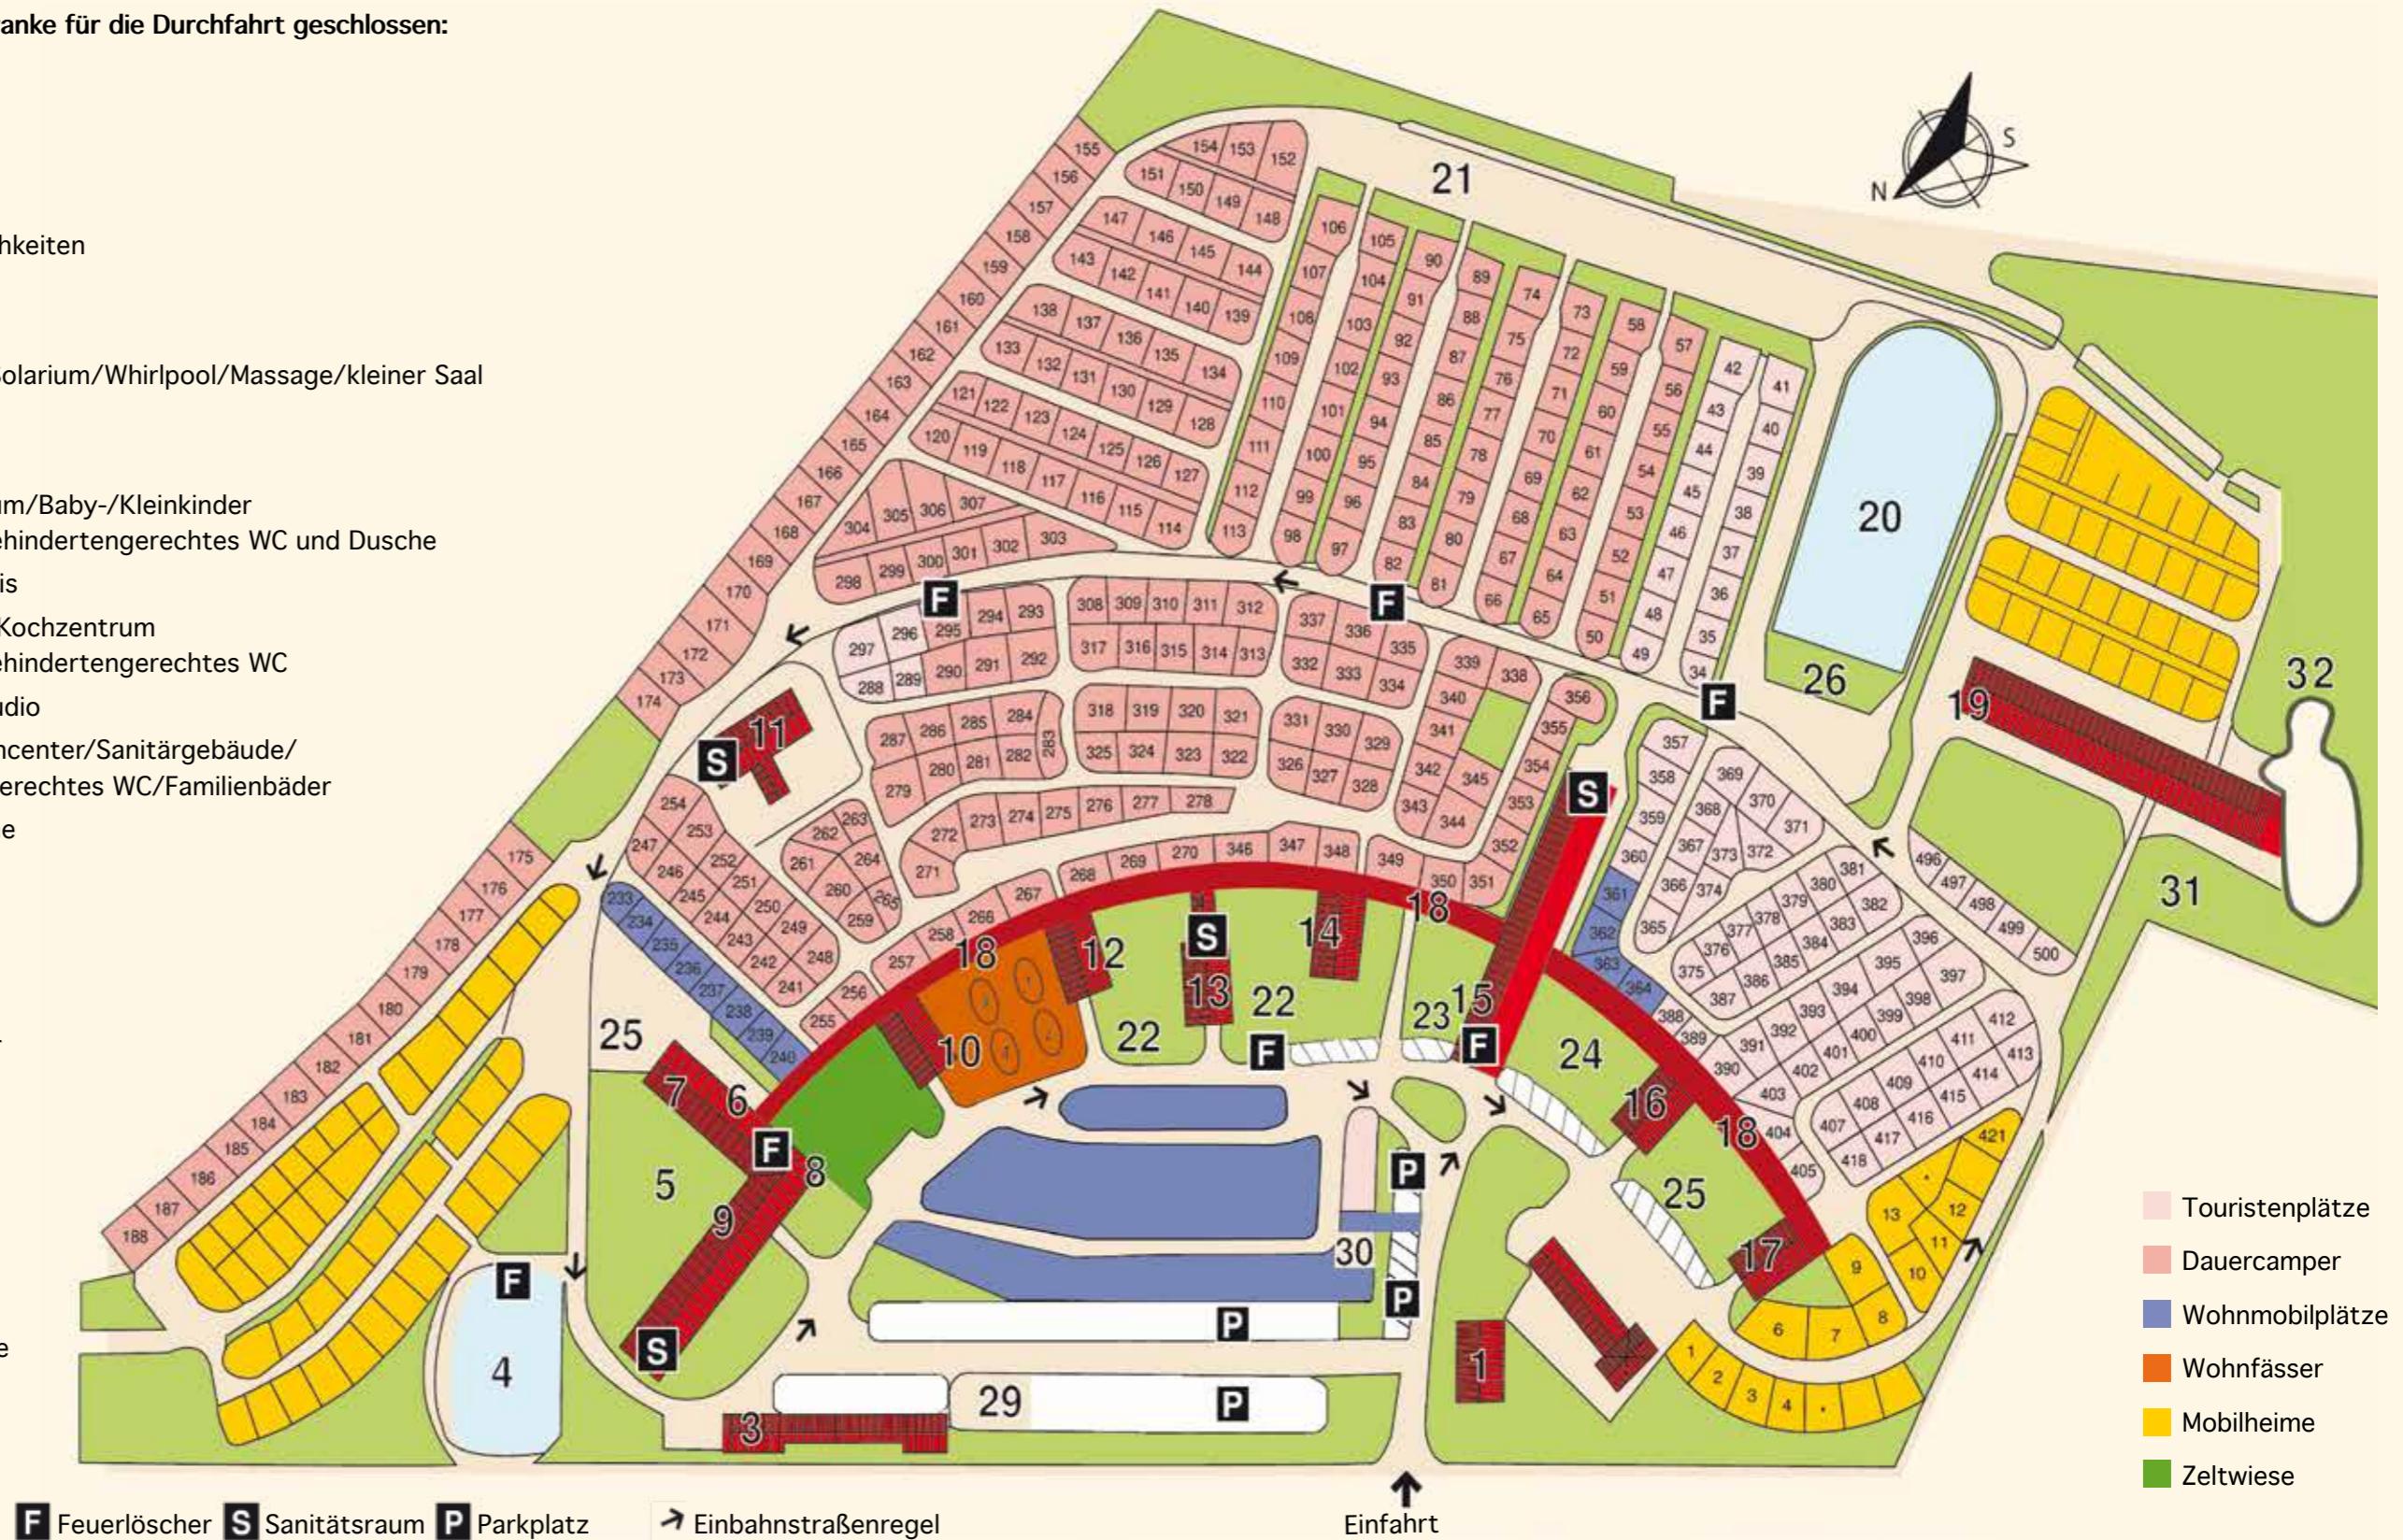

# Übersicht des Geländes

Zu unseren Ruhezeiten ist die Schranke für die Durchfahrt geschlossen:

13 bis 14.30 Uhr und 22 bis 7 Uhr

- 1 Vogelvoliere
- 3 Werkstatt
- 4 Fischteich mit Angelmöglichkeiten
- 5 Biergarten
- 6/7 Gastronomie
- 8 Saunalandschaft/VitaBar/Solarium/Whirlpool/Massage/kleiner Saal
- 9 Festsaal/Sanitärgebäude
- 10 Fitnessraum
- 11 Sanitärgebäude/Spülzentrum/Baby-/Kleinkinder  
Wasch- und Wickelraum/behindertengerechtes WC und Dusche
- 12 Ricochet-Courts/Tischtennis
- 13 Sanitärgebäude/Spül- und Kochzentrum  
Wasch- und Wickelraum/behindertengerechtes WC
- 14 Seminarraum/Kosmetik-Studio
- 15 Rezeption/SB-Markt/Waschcenter/Sanitärgebäude/  
Spülzentrum/behindertengerechtes WC/Familienbäder
- 16 Campo Planet/Hundedusche
- 17 Kids Corner/Jugendtreff
- 18 Galerie
- 19 Halle 19/Hüpfburghalle
- 20 Ökologischer Badeteich
- 21 Street Ball/Menschenkicker
- 22 Tennisplätze
- 23 Outdoor Trampoline
- 24 Hundewiese
- 25 Kinderspielplatz
- 26 Beach-Volleyball
- 29 Entsorgung Abfälle
- 30 Entsorgung für Wohnmobile
- 31 Seilbahn
- 32 E-Quadbahn

**F** Feuerlöscher **S** Sanitätsraum **P** Parkplatz → Einbahnstraßenregel

↑ Einfahrt

Auf dem gesamten Gelände gelten die Bestimmungen der StVO